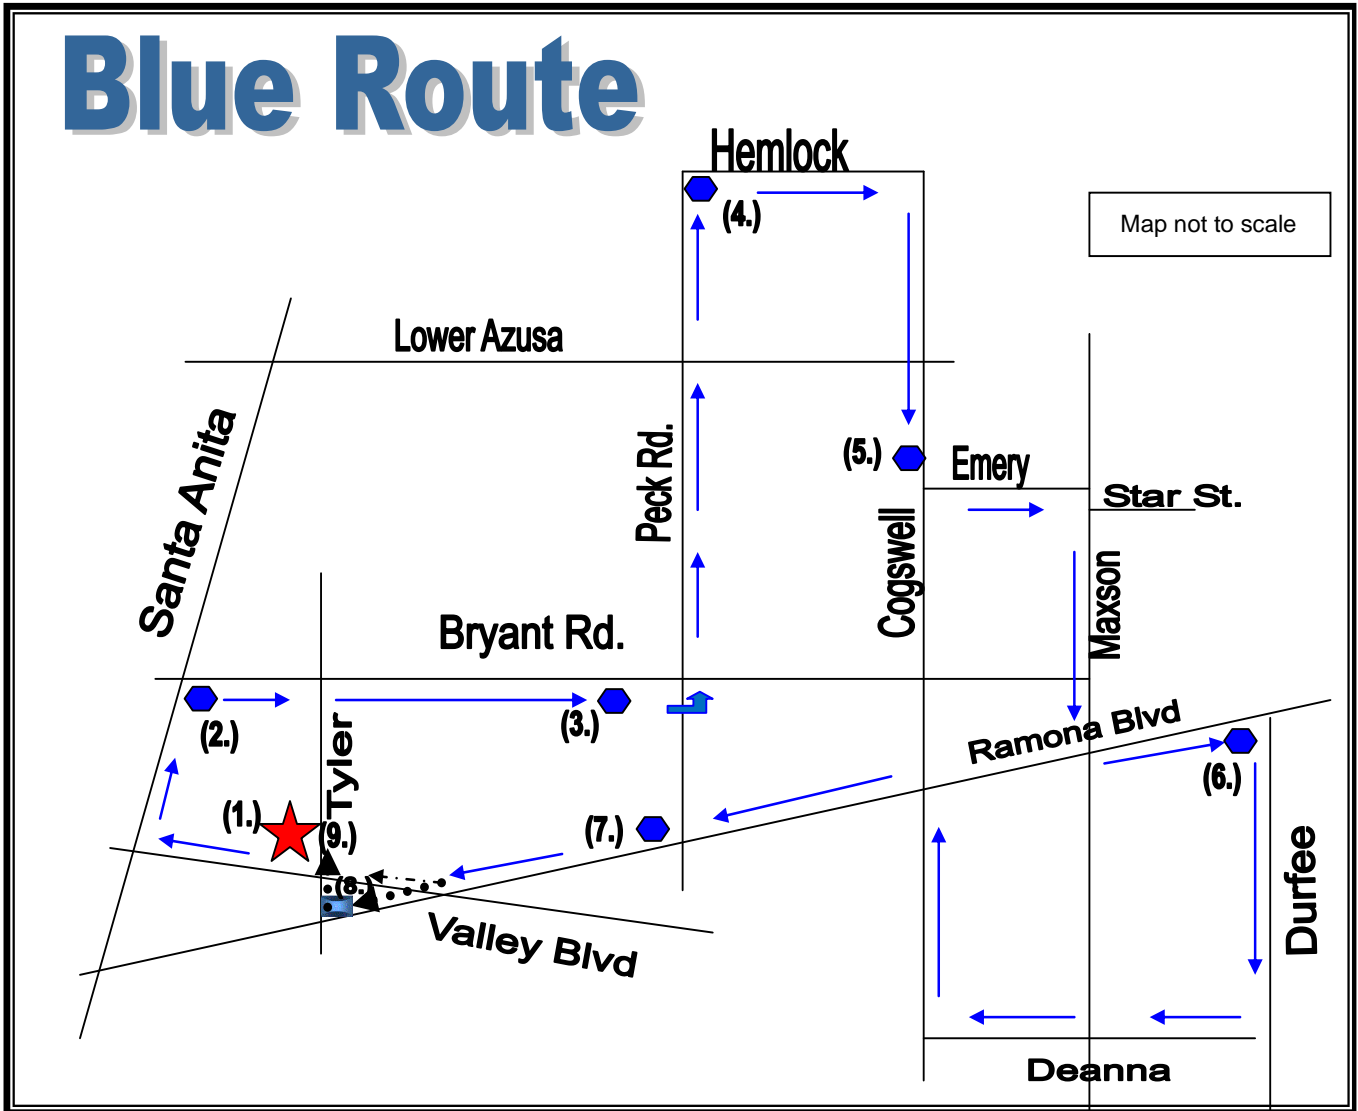

Giờ làm việc của Trạm Xe đẩy có thể thay đổi.

Để biết thông tin chuyển xe chuyên chở công cộng,
truy cập www.google.com/transit

Blue Route

Giờ Giác

- ★ 1. Trạm Trolley El Monte
- 2. Santa Anita & Bryant
- 3. Bryant & Elrovia
- 4. Peck & Hemlock
- 5. Cogswell & Emery
- 6. Ramona & Durfee
- 7. Ramona & Peck
- 8. Tyler & Ramona
- 9. Trạm Trolley El Monte