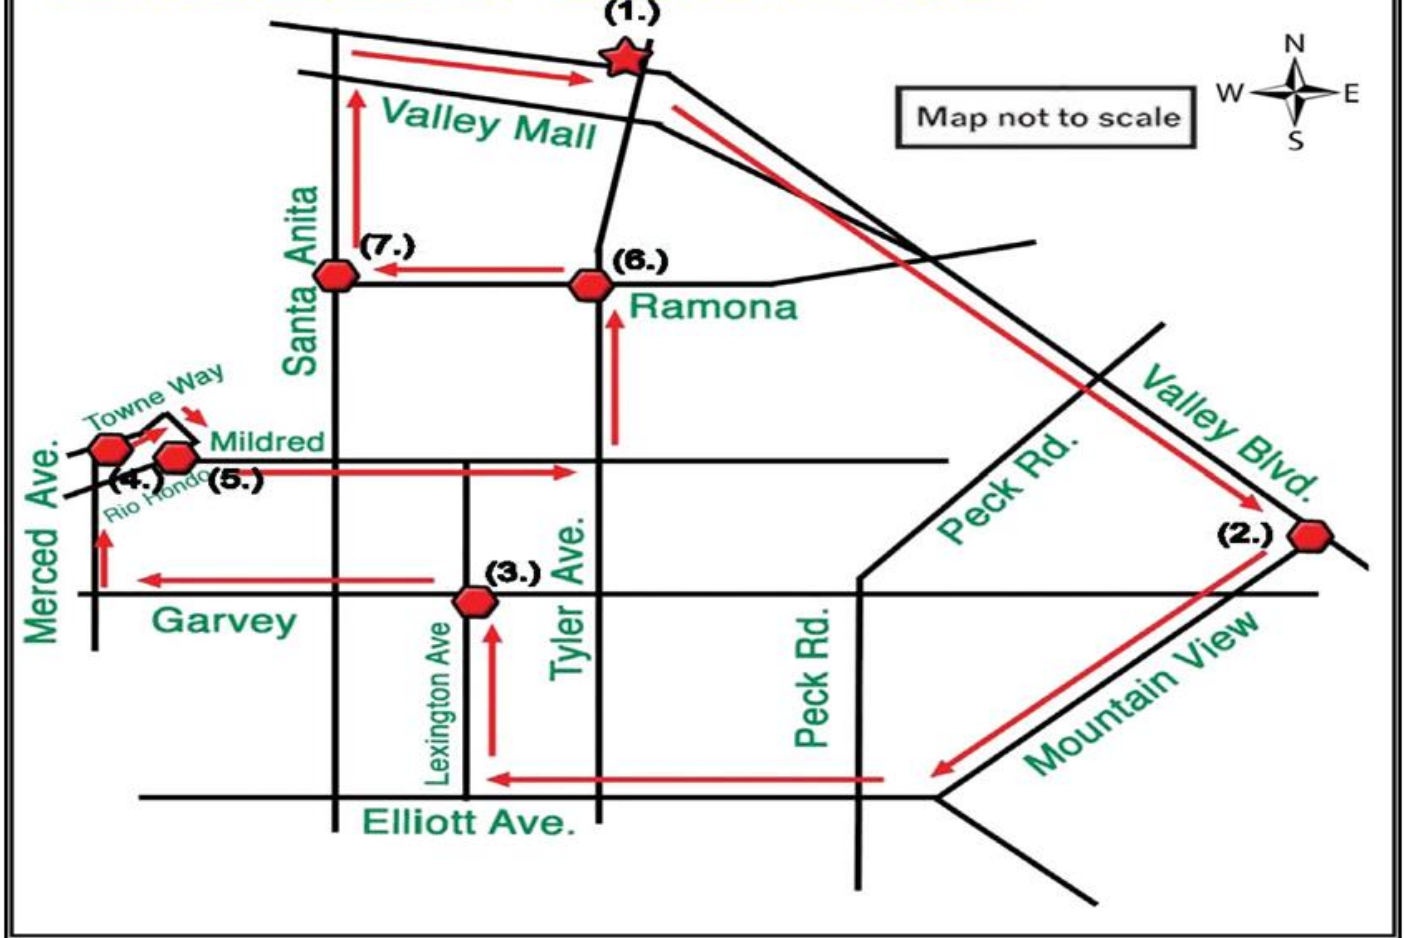

Giờ làm việc của Trạm Xe đẩy có thể thay đổi.

Để biết thông tin chuyển xe chuyên chở công cộng,

truy cập www.google.com/transit

Sửa đổi ngày 6-8-22

Có bản đồ ở trang sau.

GREEN ROUTE

Giờ Giắc

- ★ 1. Trạm Trolley El Monte
- 2. Valley Blvd. & Mt. View Rd.
- 3. Lexington Ave. & Garvey Ave.
- 4. Merced Ave. & Towneway Dr.
- 5. Rio Hondo Pkwy. & Mildred St.
- 6. Tyler Ave. & Ramona Blvd.
- 7. Ramona Blvd. & Santa Anita Ave.
- 8. Trạm Trolley El Monte

Các xe bus đều có phương tiện cho:

Xe lăn lên xuống 
Xe đạp lên xuống 

- **Tiền Xe:** Từ 5 tuổi trở lên .50¢;
Từ 4 tuổi trở xuống được miễn phí nếu đi chung với người lớn (tối đa hai trẻ em).
- **Trolley Tokens** có bán từ thứ Hai đến Chúa Nhật tại Trạm Trolley. Trolley Tokens được bán theo Xấp để giúp người đi xe tiết kiệm được nhiều hơn.
 - Xấp \$20 - 44 tokens (Trị Giá \$22)
 - Xấp \$10 - 22 tokens (Trị Giá \$11)
 - Xấp \$5 - 10 tokens (Trị Giá \$5)