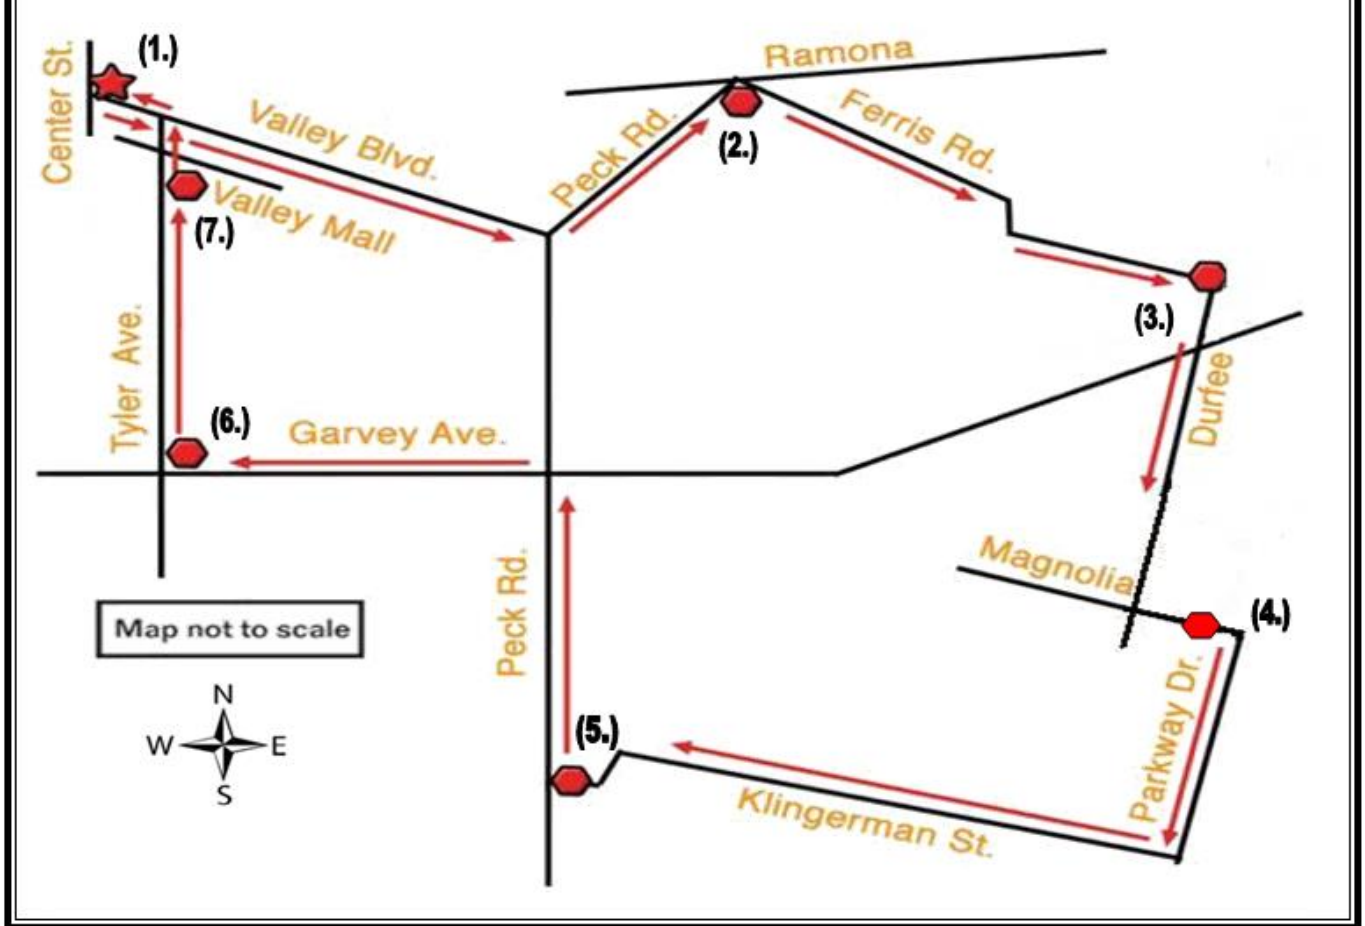

# ORANGE ROUTE

## Giờ Giắc

- ★ 1. Trạm Trolley El Monte
- 2. Peck Rd & Ramona Blvd.
- 3. Ferris Rd. & Durfee Ave.
- 4. Magnolia St. & Parkway Dr.
- 5. Klingerman St. & Peck Rd.
- 6. Garvey Ave. & Tyler Ave.
- 7. Tyler Ave. & Valley Mall
- 8. Trạm Trolley El Monte