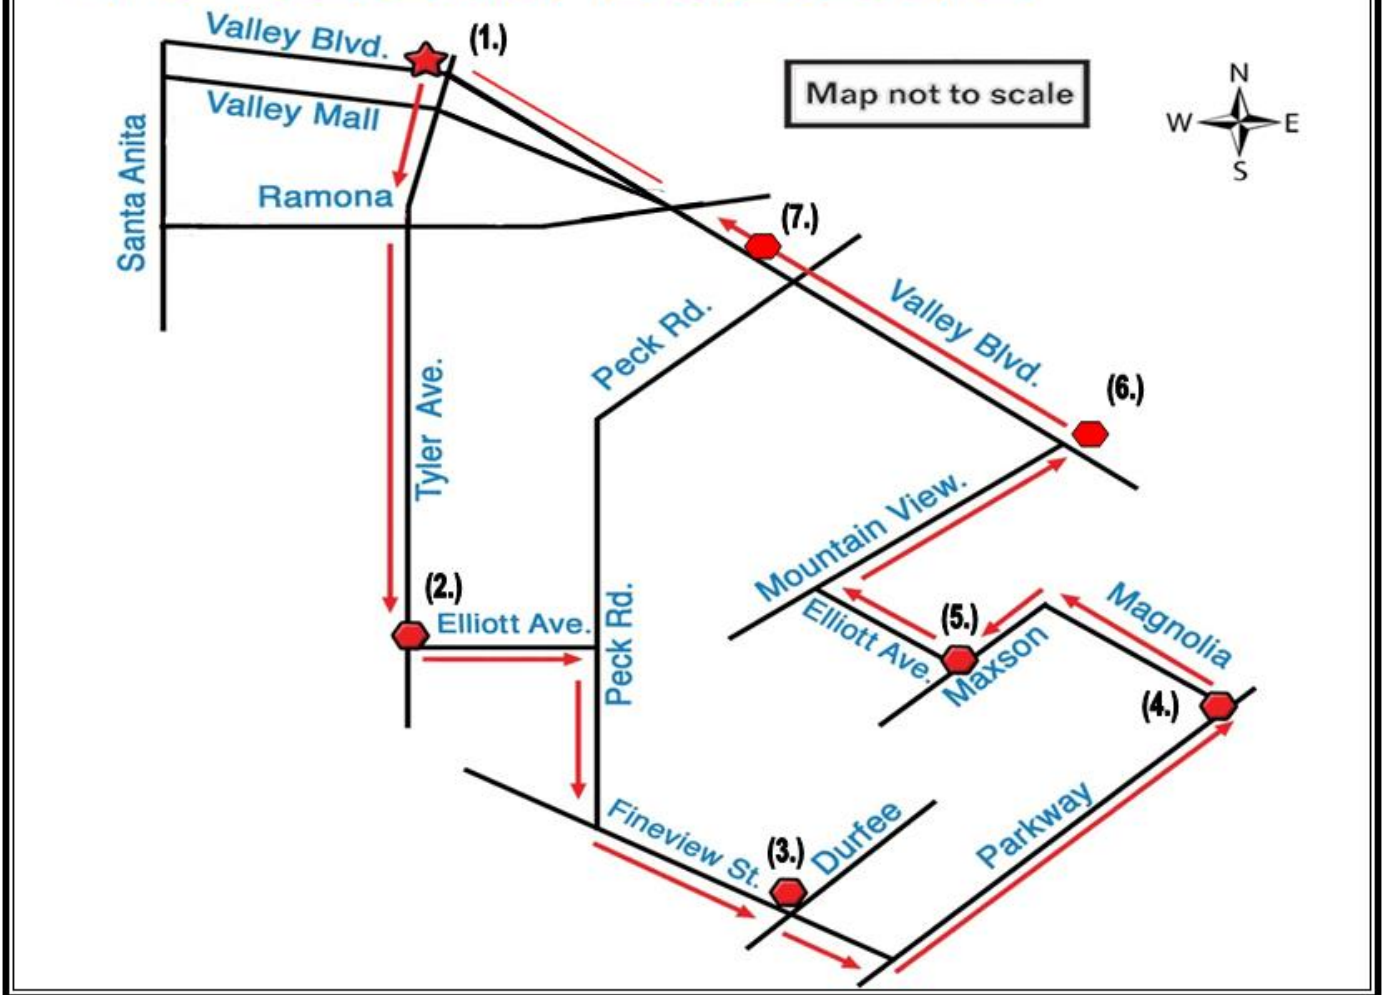

Giờ làm việc của Trạm Xe đẩy có thể thay đổi.

Để biết thông tin chuyến xe chuyên chờ công cộng,
truy cập www.google.com/transit

Sửa đổi ngày 6-8-22

Có bản đồ ở trang sau.

YELLOW ROUTE

Giờ Giắc

- ★ 1. Trạm Trolley El Monte
- 2. Elliott Ave. & Tyler Ave.
- 3. Fineview St. & Durfee Ave.
- 4. Parkway Dr. & Magnolia St.
- 5. Maxson Rd. & Elliott Ave.
- 6. Valley Blvd. & Mountain View Rd.
- 7. Valley Blvd. & Johnson Ave.
- 8. Trạm Trolley El Monte